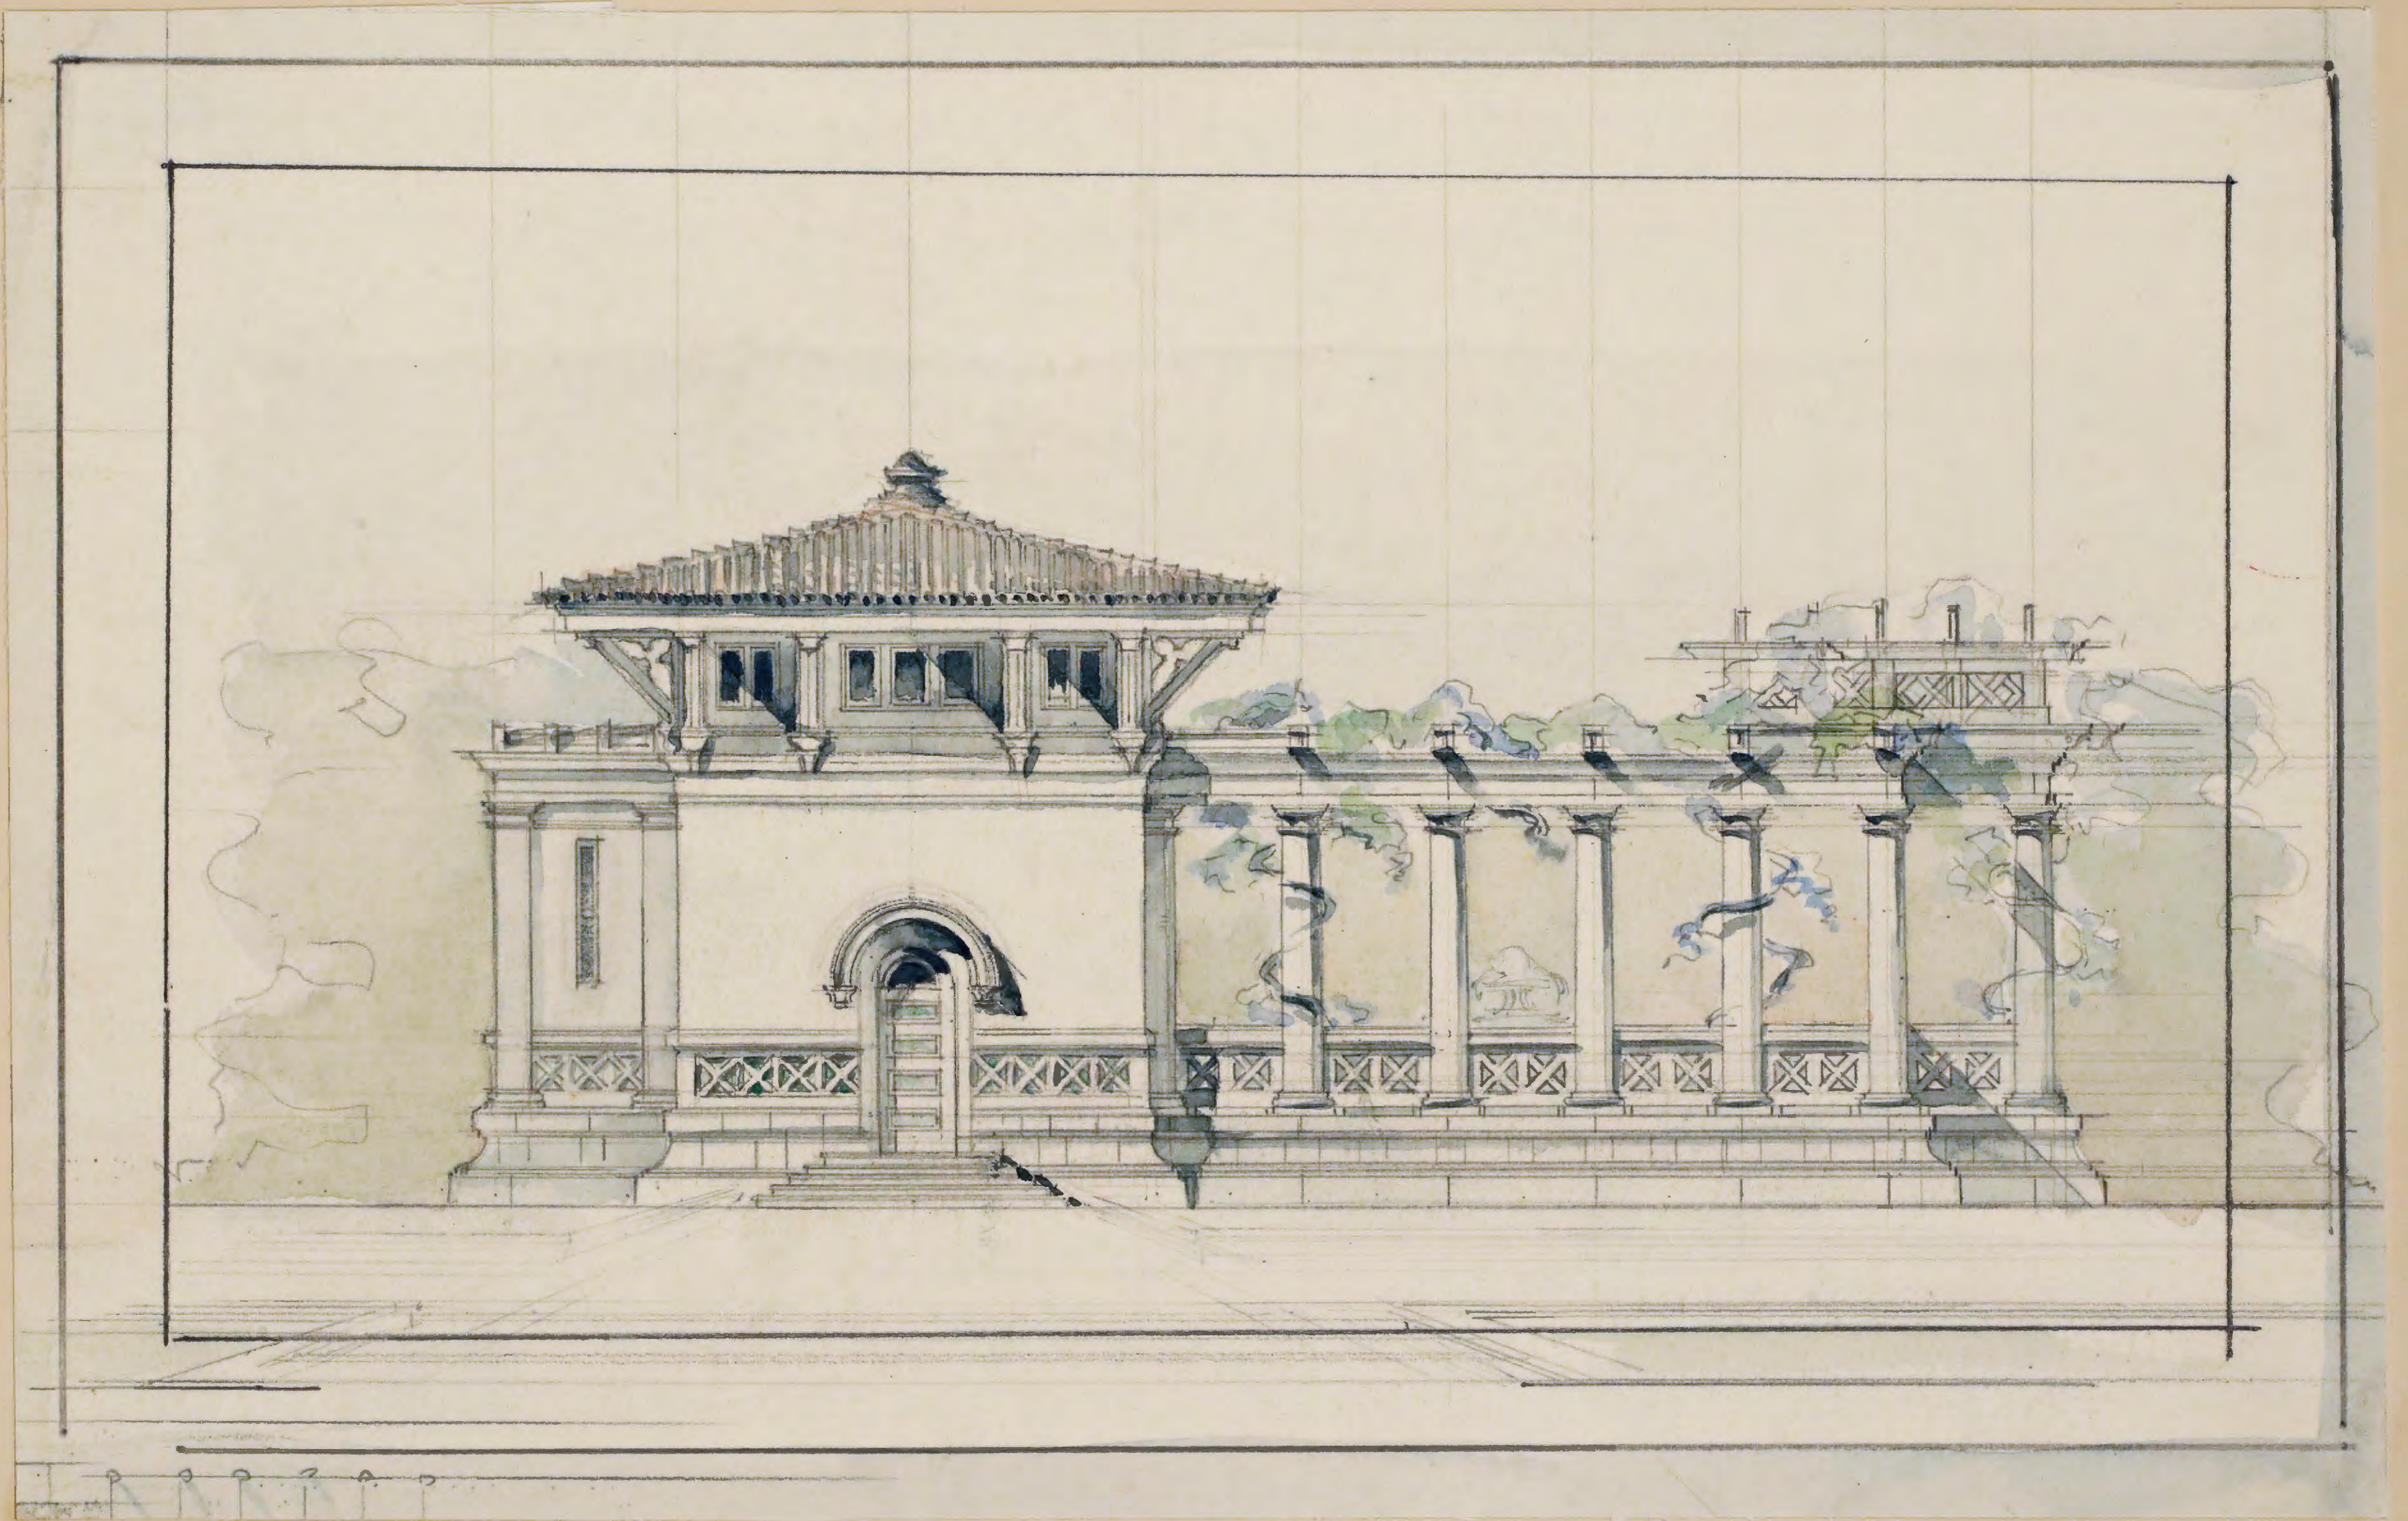

V

VI

127

30
40
15 = 20 m.

80

C. H. H.

Photos.

Vest.

Consul.

Echok

Handwritten mark or signature at the bottom left.